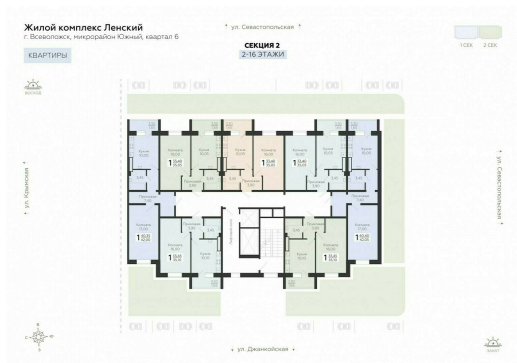

<https://rzv.ru/choice-flat/flat-6905447/>

г. Всеволожск, г. Всеволожск, Южный жилой район, квартал 6  
№ квартиры: 176  
Этаж: 14  
Площадь: 42 кв. м.

**Стоимость м2: 133 200**

**Стоимость: 5 594 400**

Действительно на: 03.04.2025

### Расположение на этаже

### Расположение на генплане