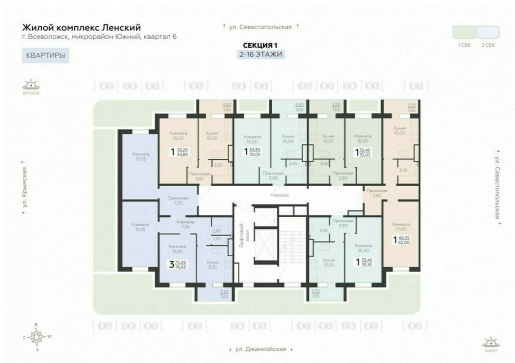

<https://rzv.ru/choice-flat/flat-6905448/>

г. Всеволожск, г. Всеволожск, Южный жилой район, квартал 6
№ квартиры: 156
Этаж: 11
Площадь: 35.05 кв. м.

Стоимость м2: 134 200
Стоимость: 4 703 710

Действительно на: 03.04.2025

Расположение на этаже

Расположение на генплане