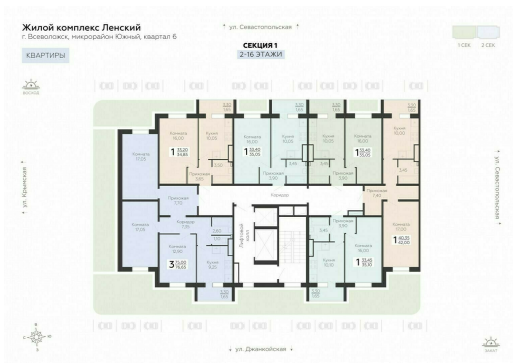

<https://rzv.ru/choice-flat/flat-6905449/>

г. Всеволожск, г. Всеволожск, Южный жилой район, квартал 6  
№ квартиры: 158  
Этаж: 11  
Площадь: 35.05 кв. м.

**Стоимость м2: 134 200**

**Стоимость: 4 703 710**

### Расположение на этаже