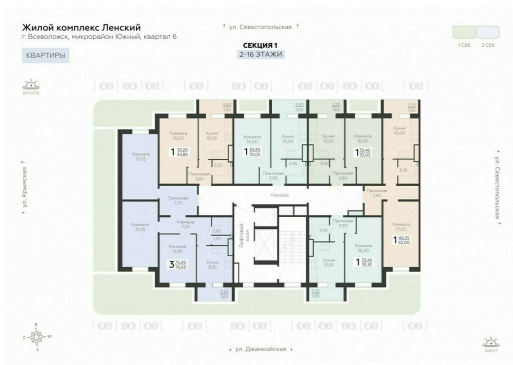

<https://rzv.ru/choice-flat/flat-6905450/>

г. Всеволожск, г. Всеволожск, Южный жилой район, квартал 6
№ квартиры: 172
Этаж: 13
Площадь: 35.05 кв. м.

Стоимость м2: 134 200
Стоимость: 4 703 710

Действительно на: 03.04.2025

Расположение на этаже

Расположение на генплане