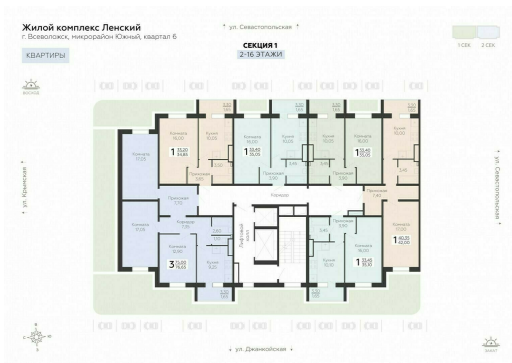

<https://rzv.ru/choice-flat/flat-6905451/>

г. Всеволожск, г. Всеволожск, Южный жилой район, квартал 6  
№ квартиры: 184  
Этаж: 15  
Площадь: 35.05 кв. м.

**Стоимость м2: 134 200**  
**Стоимость: 4 703 710**

Действительно на: 03.04.2025

**Расположение на этаже**

**Расположение на генплане**