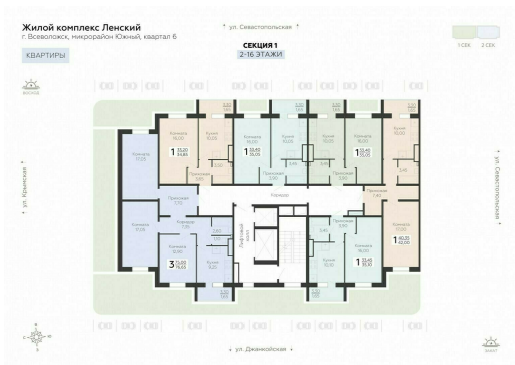

<https://rzv.ru/choice-flat/flat-6905452/>

г. Всеволожск, г. Всеволожск, Южный жилой район, квартал 6  
№ квартиры: 186  
Этаж: 15  
Площадь: 35.05 кв. м.

**Стоимость м2: 134 200**  
**Стоимость: 4 703 710**

Действительно на: 03.04.2025

**Расположение на этаже**

**Расположение на генплане**