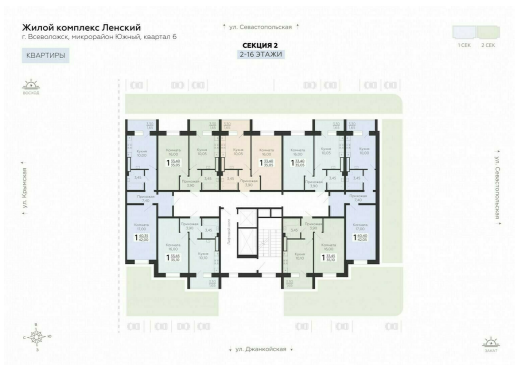

<https://rzv.ru/choice-flat/flat-6905453/>

г. Всеволожск, г. Всеволожск, Южный жилой район, квартал 6  
№ квартиры: 166  
Этаж: 12  
Площадь: 42.05 кв. м.

**Стоимость м2: 133 200**

**Стоимость: 5 601 060**

### Расположение на этаже