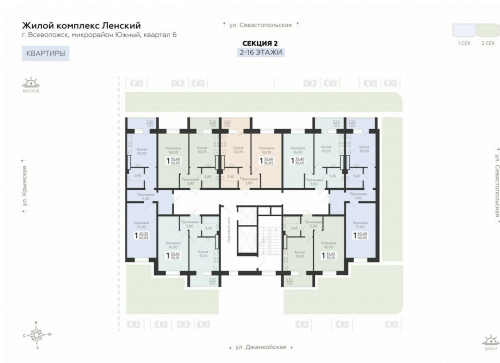

<https://rzv.ru/choice-flat/flat-6905454/>

г. Всеволожск, г. Всеволожск, Южный жилой район, квартал 6  
№ квартиры: 160  
Этаж: 11  
Площадь: 35.1 кв. м.

**Стоимость м2: 133 900**

**Стоимость: 4 699 890**

Действительно на: 03.04.2025

**Расположение на этаже**

**Расположение на генплане**