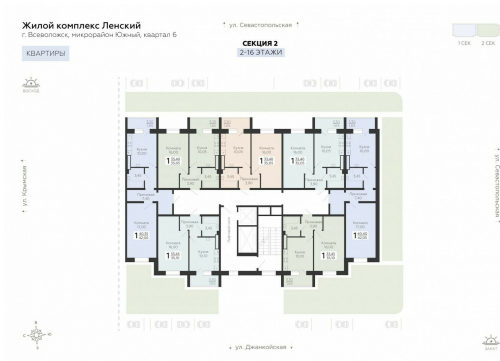

<https://rzv.ru/choice-flat/flat-6905456/>

г. Всеволожск, г. Всеволожск, Южный жилой район, квартал 6
№ квартиры: 188
Этаж: 15
Площадь: 35.1 кв. м.

Стоимость м2: 133 900

Стоимость: 4 699 890

Действительно на: 06.04.2025

Расположение на этаже

Расположение на генплане