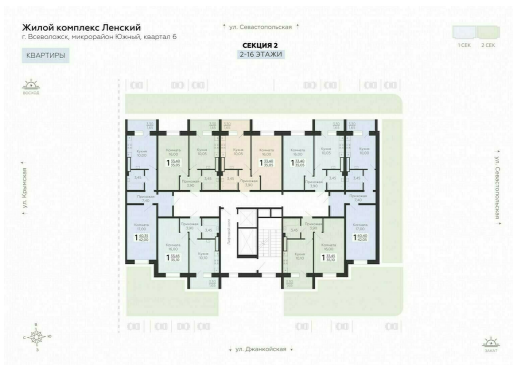

<https://rzv.ru/choice-flat/flat-6905457/>

г. Всеволожск, г. Всеволожск, Южный жилой район, квартал 6
№ квартиры: 164
Этаж: 12
Площадь: 35.05 кв. м.

Стоимость м2: 134 200

Стоимость: 4 703 710

Действительно на: 03.04.2025

Расположение на этаже

Расположение на генплане