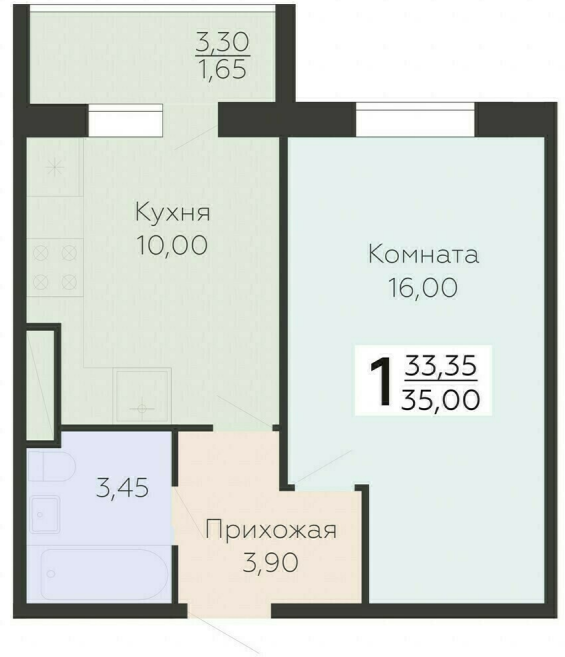

<https://rzv.ru/choice-flat/flat-6905464/>

г. Всеволожск, г. Всеволожск, Южный жилой район, квартал 6
№ квартиры: 76
Этаж: 14
Площадь: 35 кв. м.

Стоимость м2: 130 730

Стоимость: 4 575 550

Действительно на: 06.04.2025

Расположение на этаже

Расположение на генплане