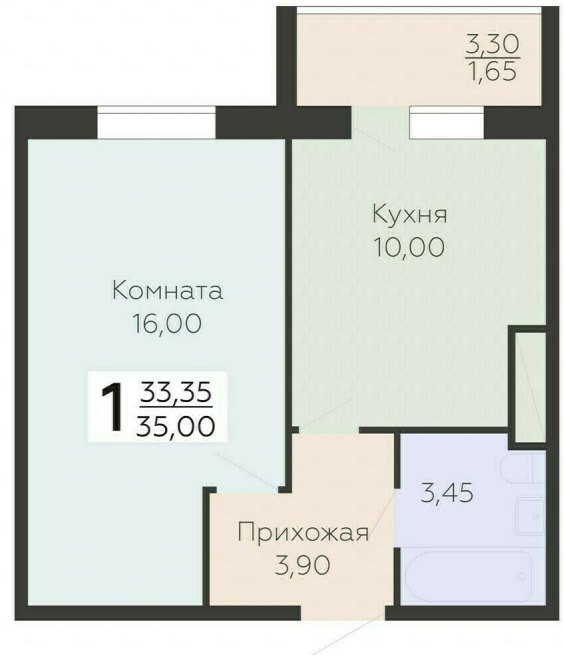

<https://rzv.ru/choice-flat/flat-6905465/>

г. Всеволожск, г. Всеволожск, Южный жилой район, квартал 6  
№ квартиры: 57  
Этаж: 11  
Площадь: 35 кв. м.

**Стоимость м2: 130 730**

**Стоимость: 4 575 550**

Действительно на: 03.04.2025

**Расположение на этаже**

**Расположение на генплане**