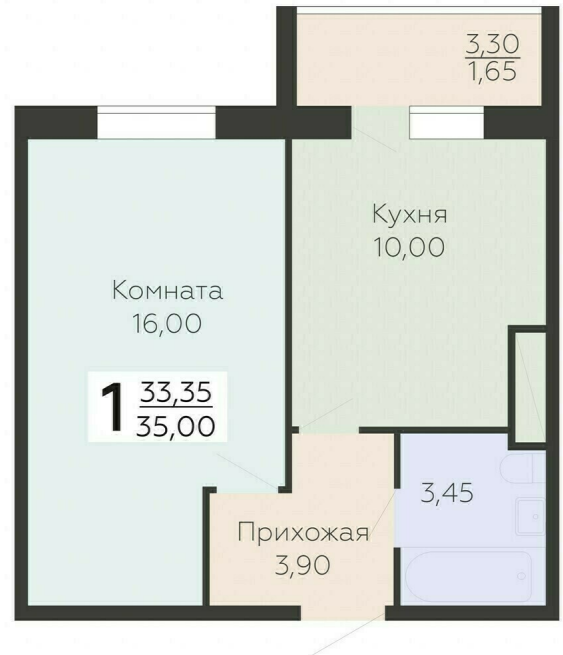

<https://rzv.ru/choice-flat/flat-6905466/>

г. Всеволожск, г. Всеволожск, Южный жилой район, квартал 6  
№ квартиры: 69  
Этаж: 13  
Площадь: 35 кв. м.

**Стоимость м2: 130 730**

**Стоимость: 4 575 550**

Действительно на: 03.04.2025

**Расположение на этаже**

**Расположение на генплане**