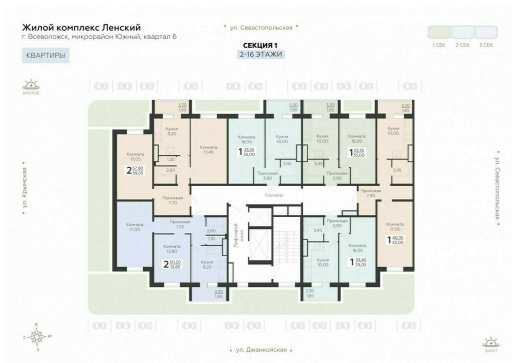

<https://rzv.ru/choice-flat/flat-6905466/>

г. Всеволожск, г. Всеволожск, Южный жилой район, квартал 6  
№ квартиры: 69  
Этаж: 13  
Площадь: 35 кв. м.

**Стоимость м2: 130 730**

**Стоимость: 4 575 550**

Действительно на: 03.04.2025

**Расположение на этаже**

**Расположение на генплане**