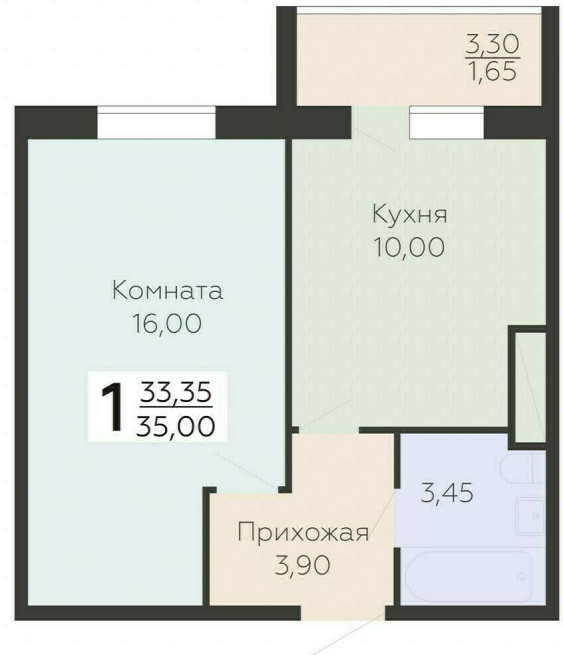

<https://rzv.ru/choice-flat/flat-6905467/>

г. Всеволожск, г. Всеволожск, Южный жилой район, квартал 6
 № квартиры: 81
 Этаж: 15
 Площадь: 35 кв. м.

Стоимость м2: 130 730
Стоимость: 4 575 550

Действительно на: 03.04.2025

Расположение на этаже

Расположение на генплане