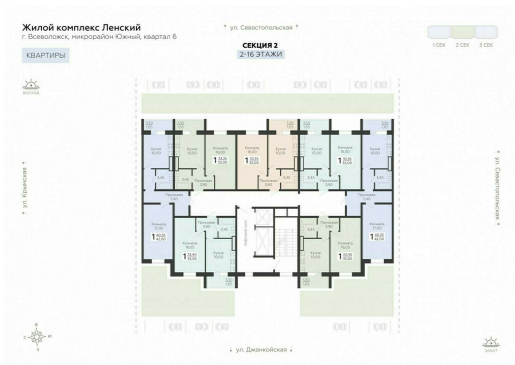

<https://rzv.ru/choice-flat/flat-6905468/>

г. Всеволожск, г. Всеволожск, Южный жилой район, квартал 6  
№ квартиры: 154  
Этаж: 11  
Площадь: 35.05 кв. м.

**Стоимость м2: 129 730**  
**Стоимость: 4 547 037**

### Расположение на этаже