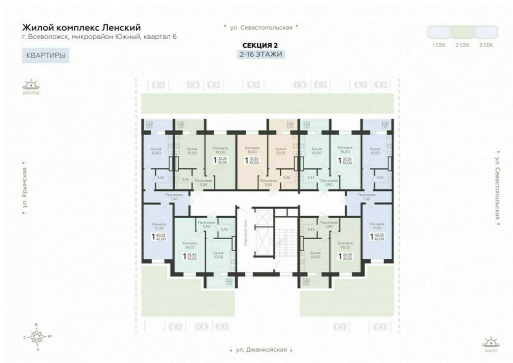

<https://rzv.ru/choice-flat/flat-6905469/>

г. Всеволожск, г. Всеволожск, Южный жилой район, квартал 6  
№ квартиры: 168  
Этаж: 13  
Площадь: 35.05 кв. м.

**Стоимость м2: 129 730**

**Стоимость: 4 547 037**

## Расположение на этаже

## Расположение на генплане