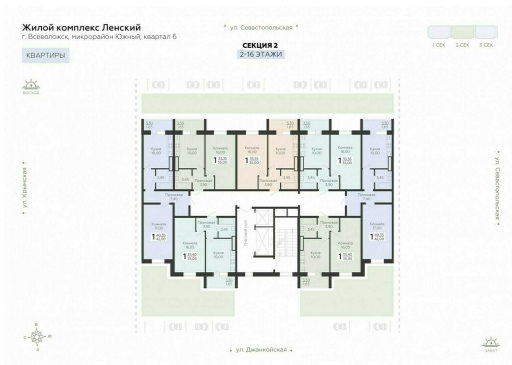

<https://rzv.ru/choice-flat/flat-6905470/>

г. Всеволожск, г. Всеволожск, Южный жилой район, квартал 6  
№ квартиры: 182  
Этаж: 15  
Площадь: 35.05 кв. м.

**Стоимость м2: 129 730**  
**Стоимость: 4 547 037**

Действительно на: 03.04.2025

**Расположение на этаже**

**Расположение на генплане**