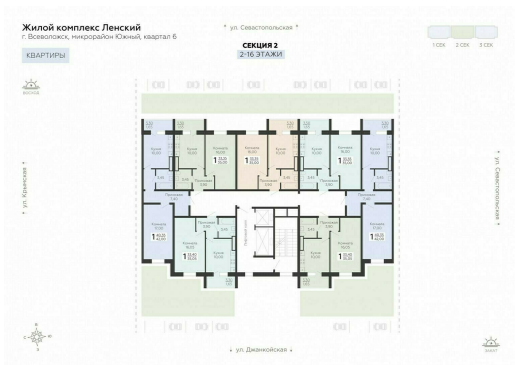

<https://rzv.ru/choice-flat/flat-6905471/>

г. Всеволожск, г. Всеволожск, Южный жилой район, квартал 6
№ квартиры: 160
Этаж: 11
Площадь: 35.05 кв. м.

Стоимость м2: 129 730

Стоимость: 4 547 037

Действительно на: 03.04.2025

Расположение на этаже

Расположение на генплане