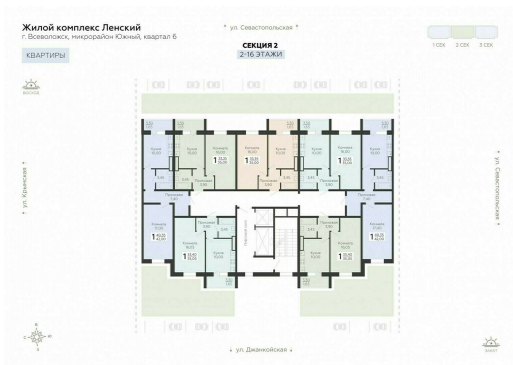

<https://rzv.ru/choice-flat/flat-6905473/>

г. Всеволожск, г. Всеволожск, Южный жилой район, квартал 6  
№ квартиры: 188  
Этаж: 15  
Площадь: 35.05 кв. м.

**Стоимость м2: 129 730**

**Стоимость: 4 547 037**

### Расположение на этаже