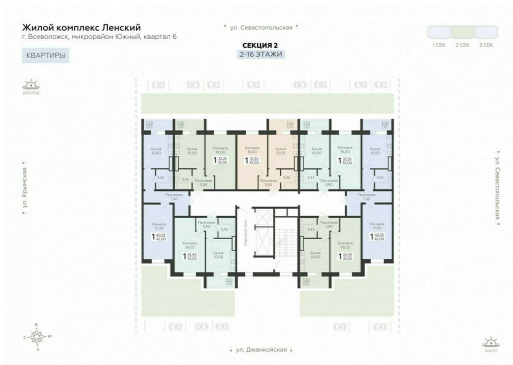

<https://rzv.ru/choice-flat/flat-6905474/>

г. Всеволожск, г. Всеволожск, Южный жилой район, квартал 6
№ квартиры: 162
Этаж: 12
Площадь: 42 кв. м.

Стоимость м2: 129 440

Стоимость: 5 436 480

Действительно на: 03.04.2025

Расположение на этаже

Расположение на генплане