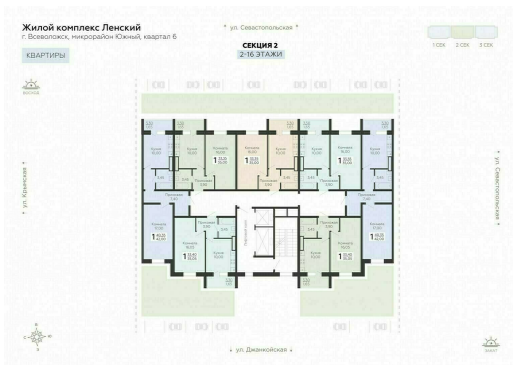

<https://rzv.ru/choice-flat/flat-6905476/>

г. Всеволожск, г. Всеволожск, Южный жилой район, квартал 6  
№ квартиры: 166  
Этаж: 12  
Площадь: 42 кв. м.

**Стоимость м2: 129 440**

**Стоимость: 5 436 480**

Действительно на: 03.04.2025

### Расположение на этаже

### Расположение на генплане