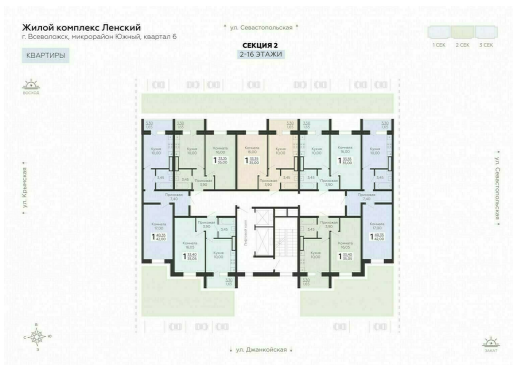

<https://rzv.ru/choice-flat/flat-6905477/>

г. Всеволожск, г. Всеволожск, Южный жилой район, квартал 6  
№ квартиры: 180  
Этаж: 14  
Площадь: 42 кв. м.

**Стоимость м2: 129 440**  
**Стоимость: 5 436 480**

### Расположение на этаже