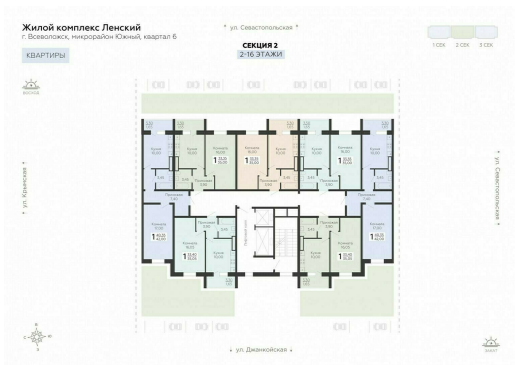

<https://rzv.ru/choice-flat/flat-6905478/>

г. Всеволожск, г. Всеволожск, Южный жилой район, квартал 6  
№ квартиры: 156  
Этаж: 11  
Площадь: 35 кв. м.

**Стоимость м2: 130 730**

**Стоимость: 4 575 550**

Действительно на: 04.04.2025

### Расположение на этаже

### Расположение на генплане