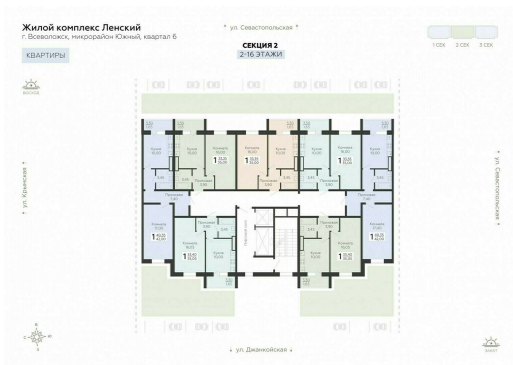

<https://rzv.ru/choice-flat/flat-6905479/>

г. Всеволожск, г. Всеволожск, Южный жилой район, квартал 6  
№ квартиры: 158  
Этаж: 11  
Площадь: 35 кв. м.

**Стоимость м2: 130 730**

**Стоимость: 4 575 550**

Действительно на: 04.04.2025

### Расположение на этаже

### Расположение на генплане