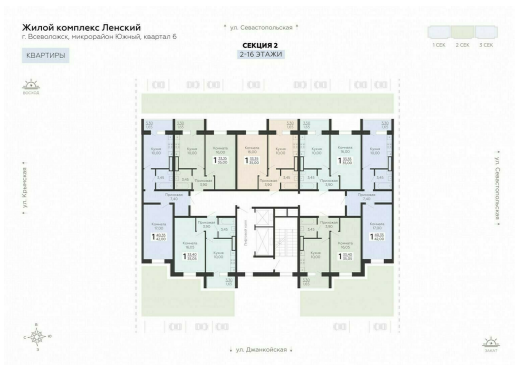

<https://rzv.ru/choice-flat/flat-6905480/>

г. Всеволожск, г. Всеволожск, Южный жилой район, квартал 6  
№ квартиры: 170  
Этаж: 13  
Площадь: 35 кв. м.

**Стоимость м2: 130 730**

**Стоимость: 4 575 550**

Действительно на: 04.04.2025

**Расположение на этаже**

**Расположение на генплане**