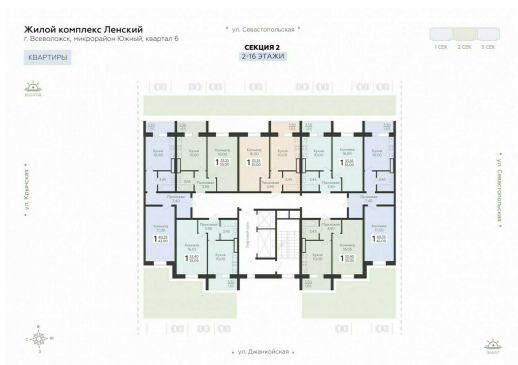

<https://rzv.ru/choice-flat/flat-6905481/>

г. Всеволожск, г. Всеволожск, Южный жилой район, квартал 6  
№ квартиры: 172  
Этаж: 13  
Площадь: 35 кв. м.

**Стоимость м2: 130 730**

**Стоимость: 4 575 550**

Действительно на: 06.04.2025

### Расположение на этаже

### Расположение на генплане