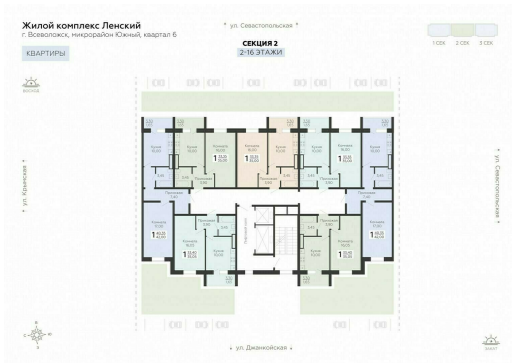

<https://rzv.ru/choice-flat/flat-6905482/>

г. Всеволожск, г. Всеволожск, Южный жилой район, квартал 6
№ квартиры: 184
Этаж: 15
Площадь: 35 кв. м.

Стоимость м2: 130 730

Стоимость: 4 575 550

Действительно на: 04.04.2025

Расположение на этаже

Расположение на генплане