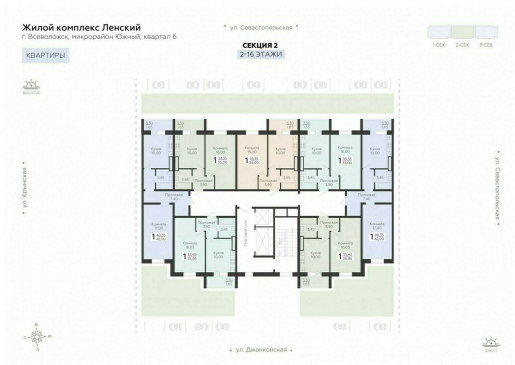

<https://rzv.ru/choice-flat/flat-6905483/>

г. Всеволожск, г. Всеволожск, Южный жилой район, квартал 6
№ квартиры: 186
Этаж: 15
Площадь: 35 кв. м.

Стоимость м2: 130 730

Стоимость: 4 575 550

Действительно на: 04.04.2025

Расположение на этаже

Расположение на генплане