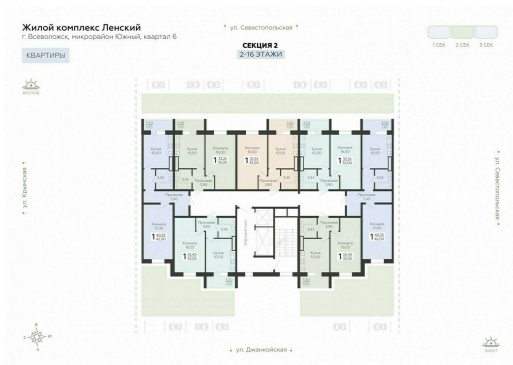

<https://rzv.ru/choice-flat/flat-6905484/>

г. Всеволожск, г. Всеволожск, Южный жилой район, квартал 6
№ квартиры: 164
Этаж: 12
Площадь: 35 кв. м.

Стоимость м2: 130 730

Стоимость: 4 575 550

Действительно на: 03.04.2025

Расположение на этаже

Расположение на генплане