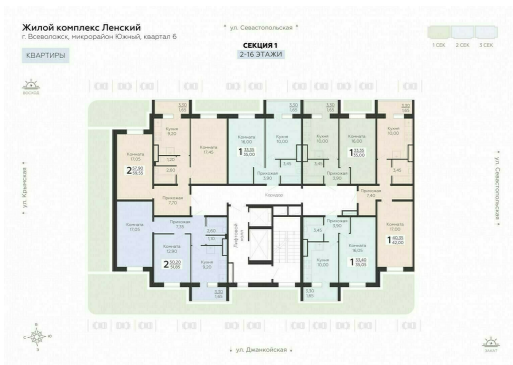

<https://rzv.ru/choice-flat/flat-6905500/>

г. Всеволожск, г. Всеволожск, Южный жилой район, квартал 6

№ квартиры: 67

Этаж: 13

Площадь: 51.85 кв. м.

Стоимость м2: 157 080

Стоимость: 8 144 598

Действительно на: 03.04.2025

Расположение на этаже

Расположение на генплане