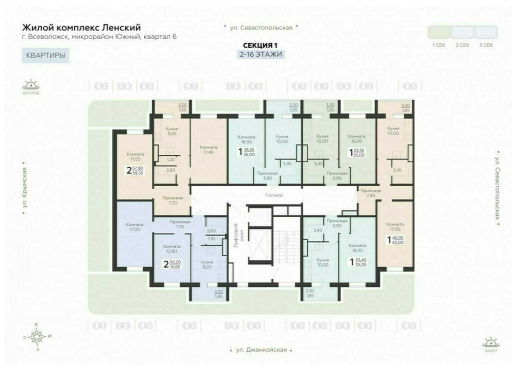

<https://rzv.ru/choice-flat/flat-6905501/>

г. Всеволожск, г. Всеволожск, Южный жилой район, квартал 6

№ квартиры: 79

Этаж: 15

Площадь: 51.85 кв. м.

**Стоимость м2: 157 080**

**Стоимость: 8 144 598**

Действительно на: 03.04.2025

**Расположение на этаже**

**Расположение на генплане**