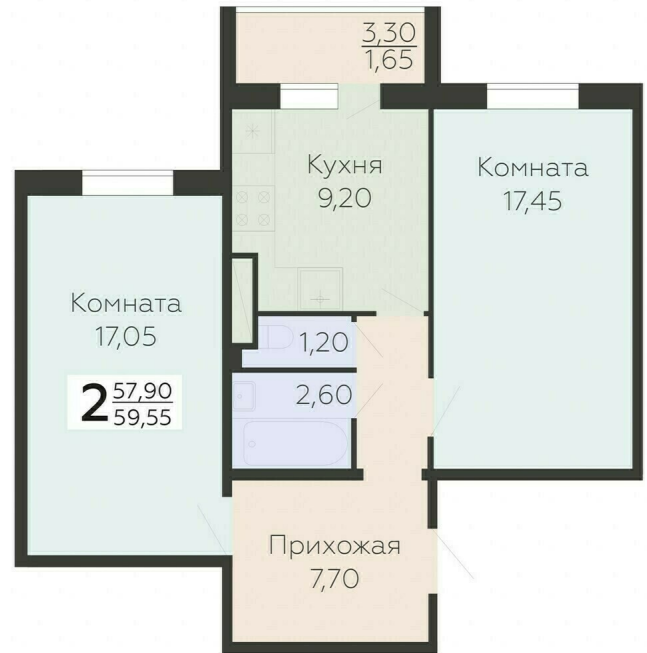

<https://rzv.ru/choice-flat/flat-6905502/>

г. Всеволожск, г. Всеволожск, Южный жилой район, квартал 6
№ квартиры: 62
Этаж: 12
Площадь: 59.55 кв. м.

Стоимость м2: 125 470
Стоимость: 7 471 739

Действительно на: 03.04.2025

Расположение на этаже

Расположение на генплане