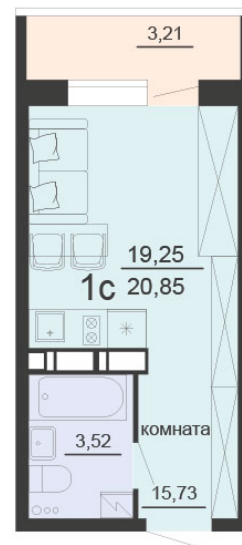

<https://rzv.ru/choice-flat/flat-6905522/>

г. Воронеж, г. Воронеж, ул. Богдана
Хмельницкого, 45а
№ квартиры: 955
Этаж: 2
Площадь: 20.85 кв. м.

Стоимость м2: 129 800

Стоимость: 2 706 330

Действительно на: 03.04.2025

Расположение на этаже

Расположение на генплане