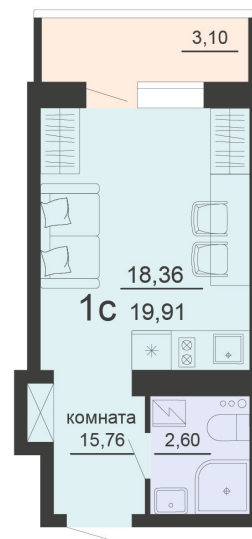

<https://rzv.ru/choice-flat/flat-6905523/>

г. Воронеж, г. Воронеж, ул. Богдана  
Хмельницкого, 45а  
№ квартиры: 698  
Этаж: 8  
Площадь: 19.91 кв. м.

**Стоимость м2: 130 500**

**Стоимость: 2 598 255**

Действительно на: 03.04.2025

### Расположение на этаже