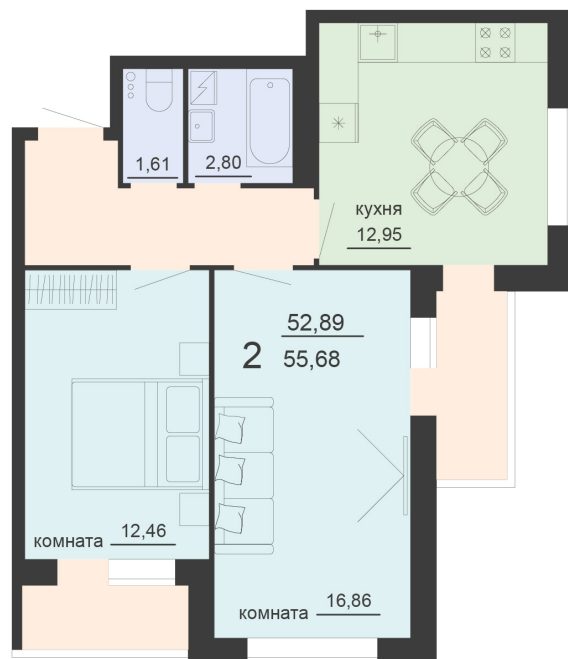

<https://rzv.ru/choice-flat/flat-6905524/>

г. Воронеж, г. Воронеж, ул. Богдана  
Хмельницкого, 45а  
№ квартиры: 1 203  
Этаж: 20  
Площадь: 55.68 кв. м.

**Стоимость м2: 118 700**

**Стоимость: 6 609 216**

### Расположение на этаже

### Расположение на генплане