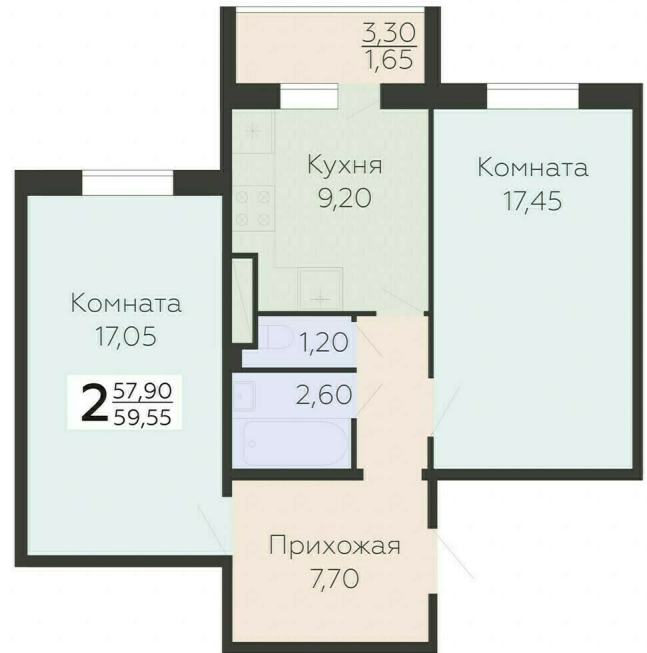

<https://rzv.ru/choice-flat/flat-6905541/>

г. Всеволожск, г. Всеволожск, Южный жилой район, квартал 6  
№ квартиры: 38  
Этаж: 8  
Площадь: 59.55 кв. м.

**Стоимость м2: 124 770**  
**Стоимость: 7 430 054**

Действительно на: 03.04.2025

**Расположение на этаже**

**Расположение на генплане**