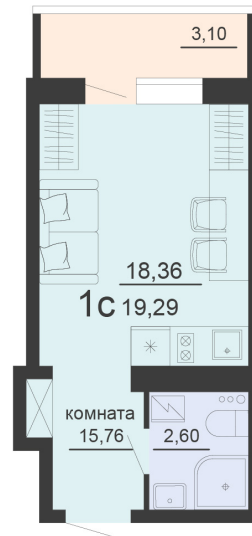

<https://rzv.ru/choice-flat/flat-6905558/>

г. Воронеж, г. Воронеж, ул. Богдана  
Хмельницкого, 45а  
№ квартиры: 878  
Этаж: 17  
Площадь: 19.29 кв. м.

**Стоимость м2: 130 500**

**Стоимость: 2 517 345**

Действительно на: 03.04.2025

### Расположение на этаже