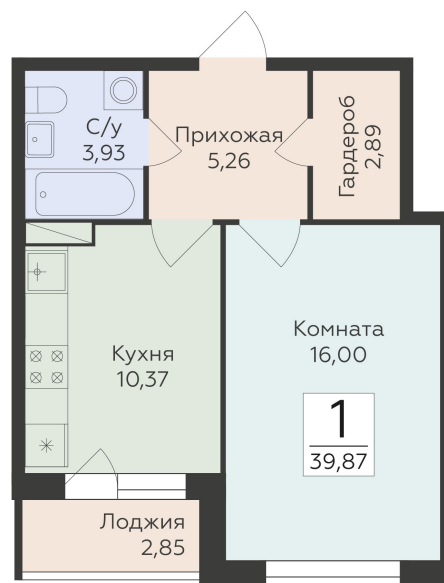

<https://rzv.ru/choice-flat/flat-6905575/>

г. Воронеж, Воронеж, ул. Чапаева, 68а

№ квартиры: 101

Этаж: 7

Площадь: 39.87 кв. м.

Стоимость м2: 150 270

Стоимость: 5 991 265

Действительно на: 30.04.2026

Расположение на этаже

Расположение на генплане