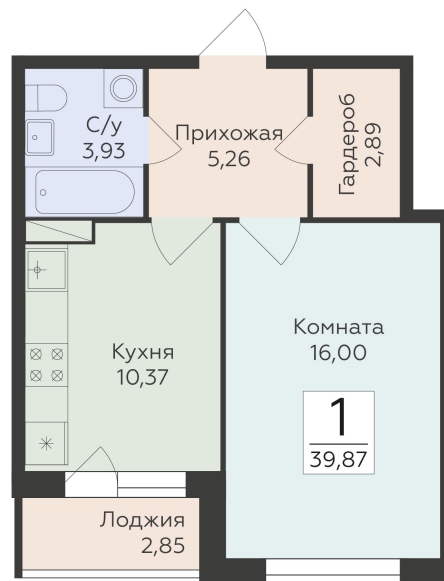

Подъезд 2

1-комнатная
квартира

<https://rzv.ru/choice-flat/flat-6905575/>

г. Воронеж, г. Воронеж, ул. Чапаева, 68а

№ квартиры: 101

Этаж: 7

Площадь: 39.87 кв. м.

Стоимость м2: 150 800

Стоимость: 6 012 396

Действительно на: 19.04.2025

Расположение на этаже

Расположение на генплане

развитие

RZV.RU

+7 (473) 260-22-00

Офис продаж: