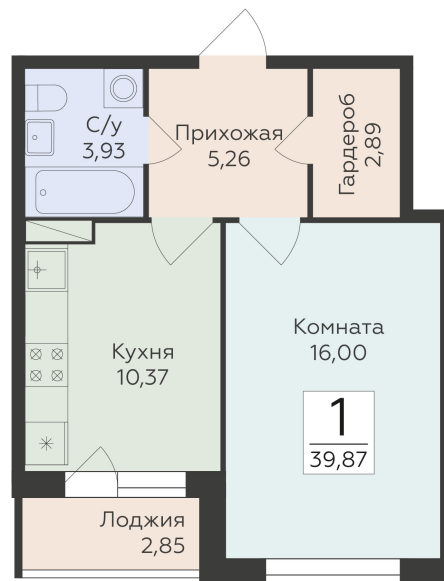

<https://rzv.ru/choice-flat/flat-6905575/>

г. Воронеж, Воронеж, ул. Чапаева, 68а

№ квартиры: 101

Этаж: 7

Площадь: 39.87 кв. м.

Стоимость м2: 161 820

Стоимость: 6 451 763

Действительно на: 10.07.2026

Расположение на этаже

Расположение на генплане