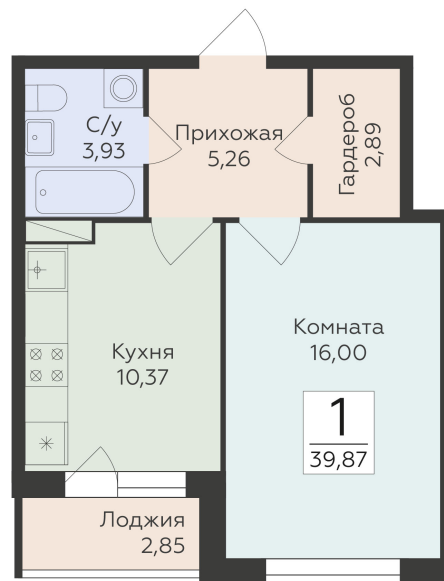

<https://rzv.ru/choice-flat/flat-6905576/>

г. Воронеж, Воронеж, ул. Чапаева, 68а

№ квартиры: 123

Этаж: 9

Площадь: 39.87 кв. м.

**Стоимость м2: 161 820**

**Стоимость: 6 451 763**

Действительно на: 10.07.2026

### Расположение на этаже

### Расположение на генплане