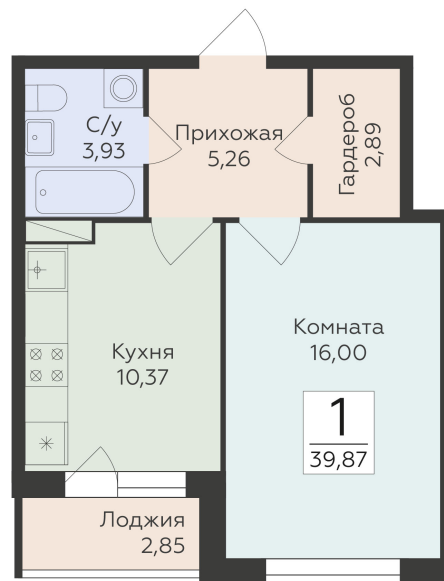

<https://rzv.ru/choice-flat/flat-6905577/>

г. Воронеж, Воронеж, ул. Чапаева, 68а

№ квартиры: 134

Этаж: 10

Площадь: 39.87 кв. м.

Стоимость м2: 163 890

Стоимость: 6 534 294

Действительно на: 10.07.2026

Расположение на этаже

Расположение на генплане