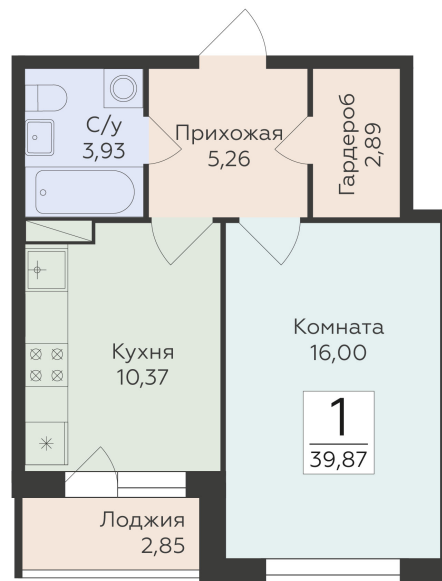

<https://rzv.ru/choice-flat/flat-6905577/>

г. Воронеж, Воронеж, ул. Чапаева, 68а

№ квартиры: 134

Этаж: 10

Площадь: 39.87 кв. м.

**Стоимость м2: 152 340**

**Стоимость: 6 073 796**

Действительно на: 30.04.2026

### Расположение на этаже

### Расположение на генплане