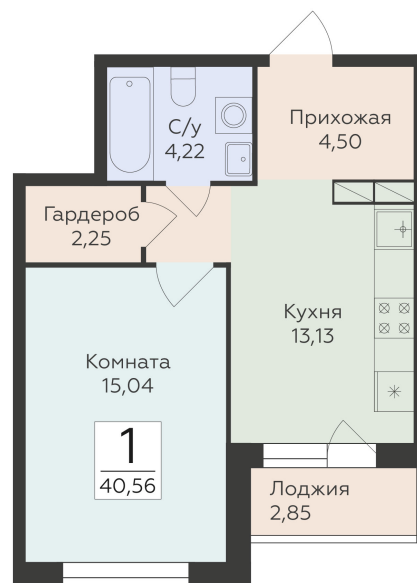

<https://rzv.ru/choice-flat/flat-6905580/>

г. Воронеж, Воронеж, ул. Чапаева, 68а

№ квартиры: 135

Этаж: 10

Площадь: 40.56 кв. м.

Стоимость м2: 163 350

Стоимость: 6 625 476

Действительно на: 10.07.2026

Расположение на этаже

Расположение на генплане