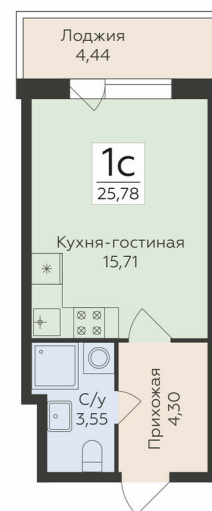

<https://rzv.ru/choice-flat/flat-6905588/>

г. Воронеж, Воронеж, ул. Чапаева, 68а

№ квартиры: 258

Этаж: 7

Площадь: 25.78 кв. м.

**Стоимость м2: 185 850**

**Стоимость: 4 791 213**

Действительно на: 10.07.2026

### Расположение на этаже

### Расположение на генплане