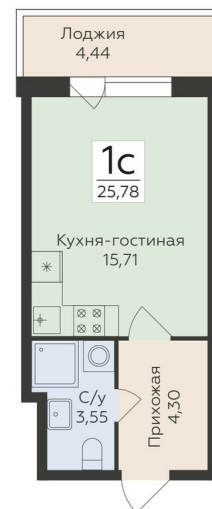

<https://rzv.ru/choice-flat/flat-6905589/>

г. Воронеж, Воронеж, ул. Чапаева, 68а

№ квартиры: 284

Этаж: 9

Площадь: 25.78 кв. м.

Стоимость м2: 174 300

Стоимость: 4 493 454

Действительно на: 30.04.2026

Расположение на этаже

Расположение на генплане