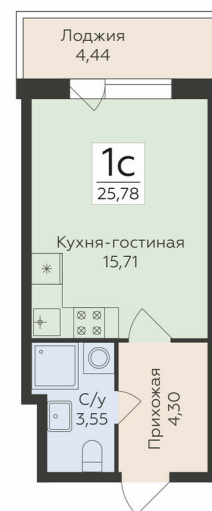

<https://rzv.ru/choice-flat/flat-6905589/>

г. Воронеж, Воронеж, ул. Чапаева, 68а

№ квартиры: 284

Этаж: 9

Площадь: 25.78 кв. м.

**Стоимость м2: 185 850**

**Стоимость: 4 791 213**

Действительно на: 10.07.2026

### Расположение на этаже

### Расположение на генплане