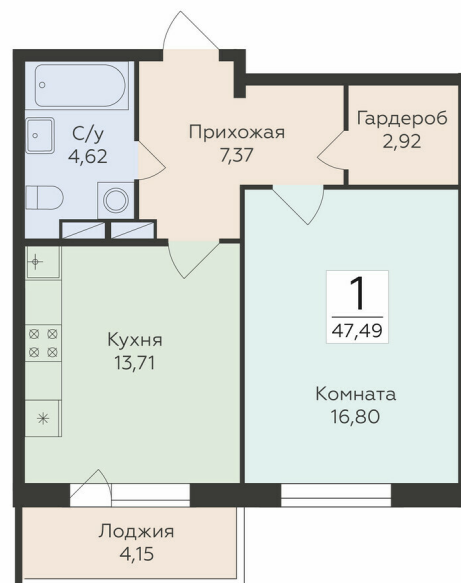

<https://rzv.ru/choice-flat/flat-6905610/>

г. Воронеж, Воронеж, ул. Чапаева, 68а

№ квартиры: 288

Этаж: 9

Площадь: 47.49 кв. м.

**Стоимость м2: 148 400**

**Стоимость: 7 047 516**

Действительно на: 30.04.2026

### Расположение на этаже

### Расположение на генплане