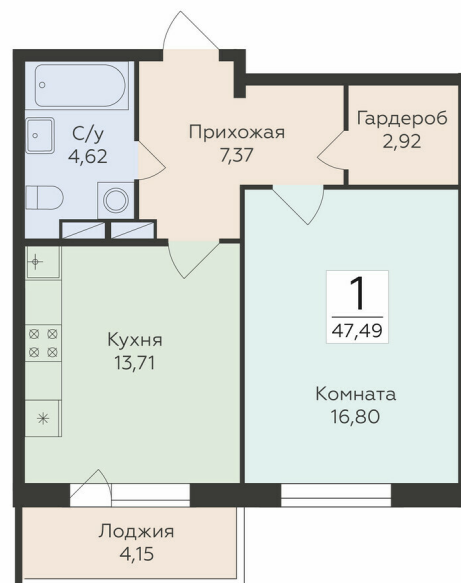

<https://rzv.ru/choice-flat/flat-6905610/>

г. Воронеж, Воронеж, ул. Чапаева, 68а

№ квартиры: 288

Этаж: 9

Площадь: 47.49 кв. м.

**Стоимость м2: 159 950**

**Стоимость: 7 596 026**

Действительно на: 10.07.2026

### Расположение на этаже

### Расположение на генплане