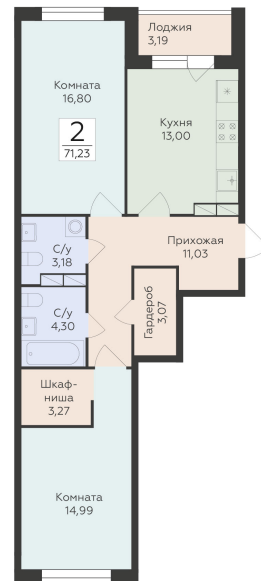

<https://rzv.ru/choice-flat/flat-6905634/>

г. Воронеж, Воронеж, ул. Чапаева, 68а

№ квартиры: 136

Этаж: 10

Площадь: 71.23 кв. м.

**Стоимость м2: 151 950**

**Стоимость: 10 823 399**

Действительно на: 10.07.2026

### Расположение на этаже

### Расположение на генплане