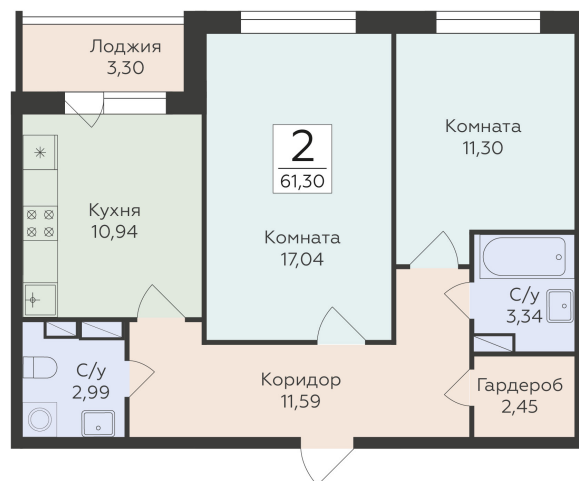

<https://rzv.ru/choice-flat/flat-6905650/>

г. Воронеж, Воронеж, ул. Чапаева, 68а

№ квартиры: 372

Этаж: 5

Площадь: 61.3 кв. м.

Стоимость м2: 141 000

Стоимость: 8 643 300

Действительно на: 30.04.2026

Расположение на этаже

Расположение на генплане