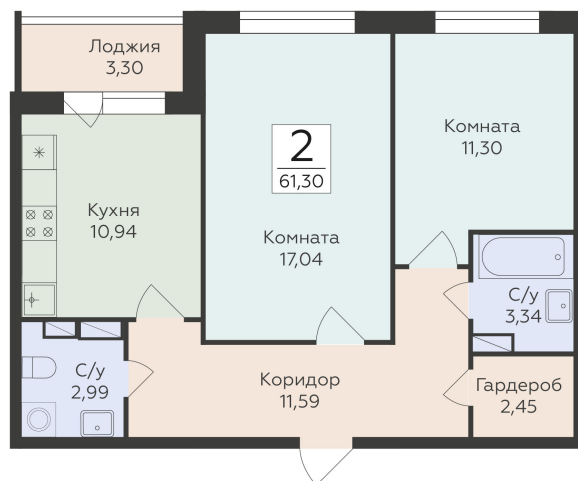

<https://rzv.ru/choice-flat/flat-6905650/>

г. Воронеж, Воронеж, ул. Чапаева, 68а

№ квартиры: 372

Этаж: 5

Площадь: 61.3 кв. м.

Стоимость м2: 152 550

Стоимость: 9 351 315

Действительно на: 10.07.2026

Расположение на этаже

Расположение на генплане