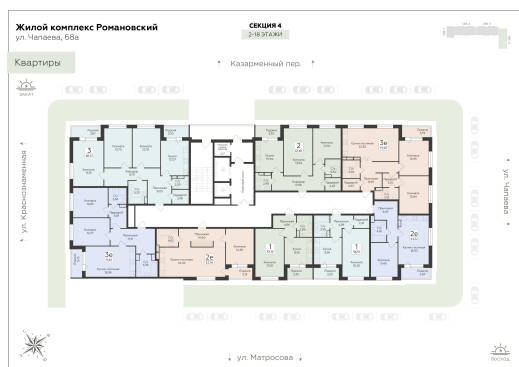

<https://rzv.ru/choice-flat/flat-6905650/>

г. Воронеж, Воронеж, ул. Чапаева, 68а

№ квартиры: 372

Этаж: 5

Площадь: 61.3 кв. м.

Стоимость м2: 141 000

Стоимость: 8 643 300

Действительно на: 30.04.2026

Расположение на этаже

Расположение на генплане