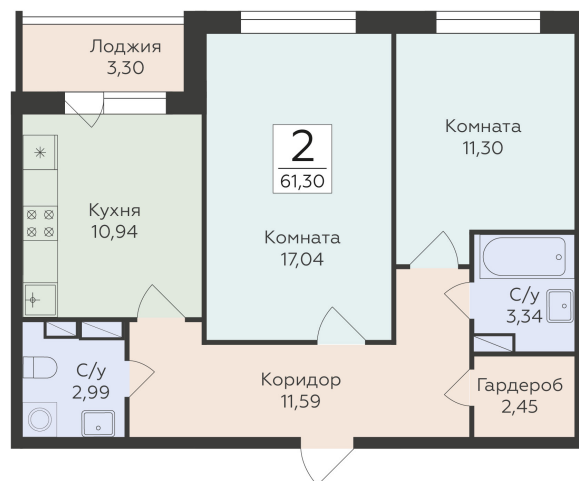

<https://rzv.ru/choice-flat/flat-6905651/>

г. Воронеж, Воронеж, ул. Чапаева, 68а

№ квартиры: 388

Этаж: 7

Площадь: 61.3 кв. м.

**Стоимость м2: 141 000**

**Стоимость: 8 643 300**

Действительно на: 30.04.2026

### Расположение на этаже

### Расположение на генплане