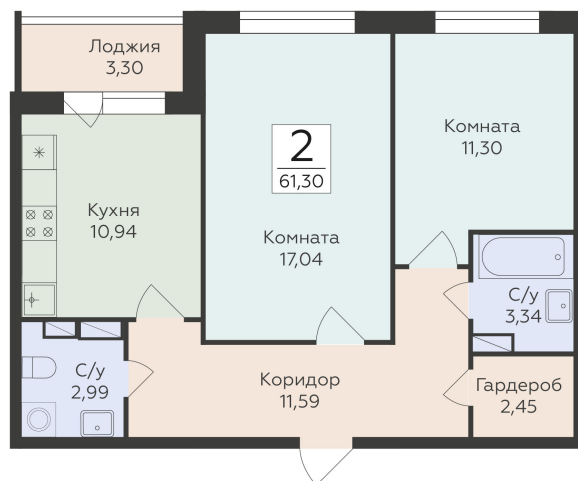

<https://rzv.ru/choice-flat/flat-6905651/>

г. Воронеж, Воронеж, ул. Чапаева, 68а

№ квартиры: 388

Этаж: 7

Площадь: 61.3 кв. м.

Стоимость м2: 152 550

Стоимость: 9 351 315

Действительно на: 10.07.2026

Расположение на этаже

Расположение на генплане