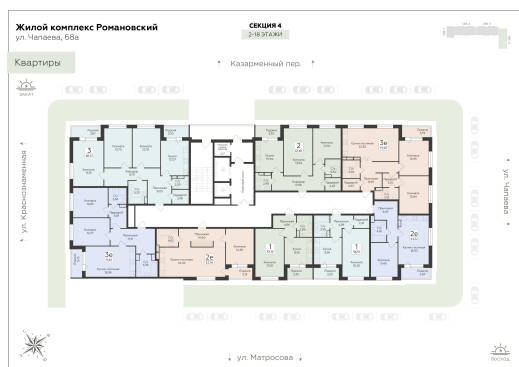

<https://rzv.ru/choice-flat/flat-6905651/>

г. Воронеж, Воронеж, ул. Чапаева, 68а

№ квартиры: 388

Этаж: 7

Площадь: 61.3 кв. м.

Стоимость м2: 152 550

Стоимость: 9 351 315

Действительно на: 10.07.2026

Расположение на этаже

Расположение на генплане