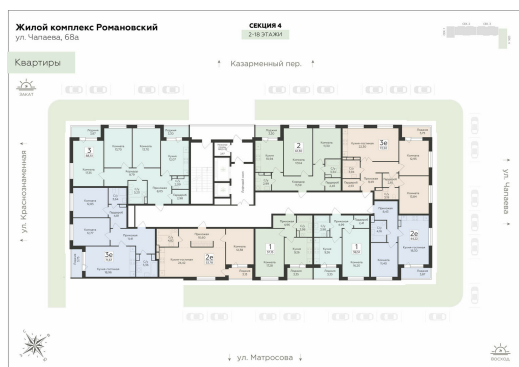

Подъезд 4

2-ком.
квартира
(Евро)

<https://rzv.ru/choice-flat/flat-6905657/>

г. Воронеж, г. Воронеж, ул. Чапаева, 68а

№ квартиры: 393

Этаж: 7

Площадь: 53.78 кв. м.

Стоимость м2: 144 500

Стоимость: 7 771 210

Действительно на: 19.04.2025

Расположение на этаже

Расположение на генплане

развитие

RZV.RU

+7 (473) 260-22-00

Офис продаж: