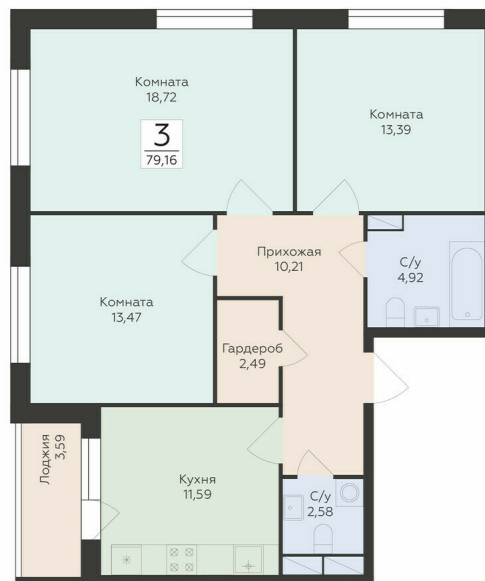

<https://rzv.ru/choice-flat/flat-6905664/>

г. Воронеж, Воронеж, ул. Чапаева, 68а

№ квартиры: 35

Этаж: 10

Площадь: 79.16 кв. м.

Стоимость м2: 142 700

Стоимость: 11 296 132

Действительно на: 30.04.2026

Расположение на этаже

Расположение на генплане