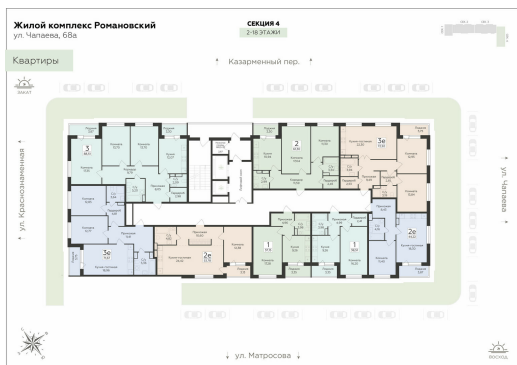

<https://rzv.ru/choice-flat/flat-6905667/>

г. Воронеж, Воронеж, ул. Чапаева, 68а

№ квартиры: 405

Этаж: 9

Площадь: 72.92 кв. м.

Стоимость м2: 151 410

Стоимость: 11 040 817

Действительно на: 10.07.2026

Расположение на этаже

Расположение на генплане